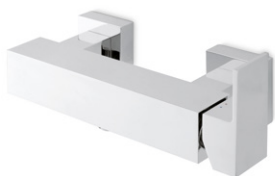

*External part basin group consisting of single lever wall mixer, **without pop-up waste set**. **To combine with concealed body art. 27854.***

art. 66515

Miscelatore monocomando **versione alta** per lavabo da appoggio, **senza scarico**. Flessibili di alimentazione F3/8".

*Single lever mixer, **high version** for above counter basin, **without pop-up waste set**. 3/8" female connection hoses.*

art. 66427

Miscelatore monocomando per bidet **senza scarico**. Flessibili di alimentazione F 3/8".

*Single lever bidet mixer **without pop-up waste set**. 3/8" female connection hoses.*

art. 66425

Miscelatore monocomando per bidet **senza scarico**. Flessibili di alimentazione F 3/8".

*Single lever bidet mixer **without pop-up waste set**. 3/8" female connection hoses.*

art. 66475E

Miscelatore monocomando ad incasso **ad una uscita**, ingressi ed uscite da 1/2".
Da abbinare a incasso art. 10863.

*One way out single lever concealed mixer, 1/2" connections. **To combine with concealed body art. 10863.***