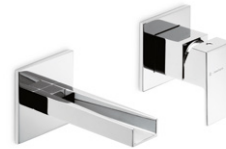

art. 66512

Miscelatore monocomando per lavabo **senza scarico**. Flessibili di alimentazione F 3/8".

*Single lever basin mixer **without pop-up waste set**. 3/8" female connection hoses.*

art. 66513

Miscelatore monocomando **versione alta** per lavabo da appoggio, **con scarico** da 1"1/4. Flessibili di alimentazione F3/8".

*Single lever mixer, **high version** for above counter basin, **with 1"1/4 pop-up waste set**. 3/8" female connection hoses.*

art. 66510

Miscelatore monocomando per lavabo **con scarico** da 1"1/4. Flessibili di alimentazione F3/8".

*Single lever basin mixer **with 1"1/4 pop-up waste set**. 3/8" female connection hoses.*

art. 66530E

Parte esterna gruppo miscelatore monocomando a parete per lavabo, **senza scarico**. **Da abbinare a incasso art. 27854.**

*External part basin group consisting of single lever wall mixer, **without pop-up waste set**. **To combine with concealed body art. 27854.***

art. 66515

Miscelatore monocomando **versione alta** per lavabo da appoggio, **senza scarico**. Flessibili di alimentazione F3/8".